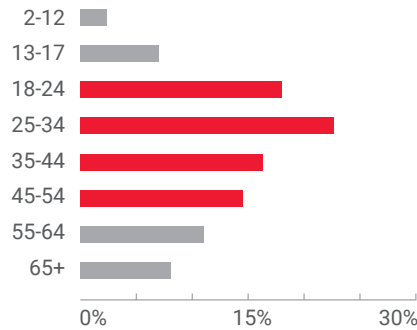

**850+ Million**  
unique visitors monthly

**165+ Billion**  
content recommendations monthly

**57%**

**43%**

Age

HH Income (US)

Region

**North America**

% Comp 15.8  
Index 133

**Latin America**

% Comp 19.7  
Index 192

**Europe**

% Comp 31.2  
Index 139

**Middle East-Africa**

% Comp 6.2  
Index 58

**Asia Pacific**