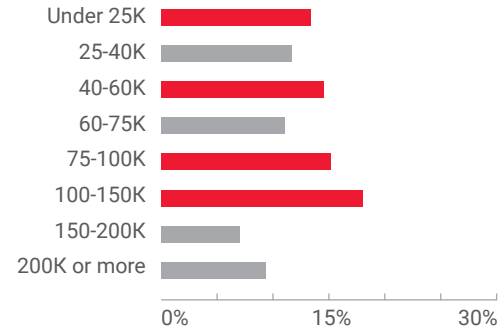

**850+ Million**  
unique visitors monthly

**165+ Billion**  
content recommendations monthly

**57%**

**43%**

Age

HH Income (US)

Region

**North America**

% Comp 15.8  
Index 133

**Latin America**

% Comp 19.7  
Index 192

**Europe**

% Comp 31.2  
Index 139

**Middle East-Africa**

% Comp 6.2  
Index 58

**Asia Pacific**